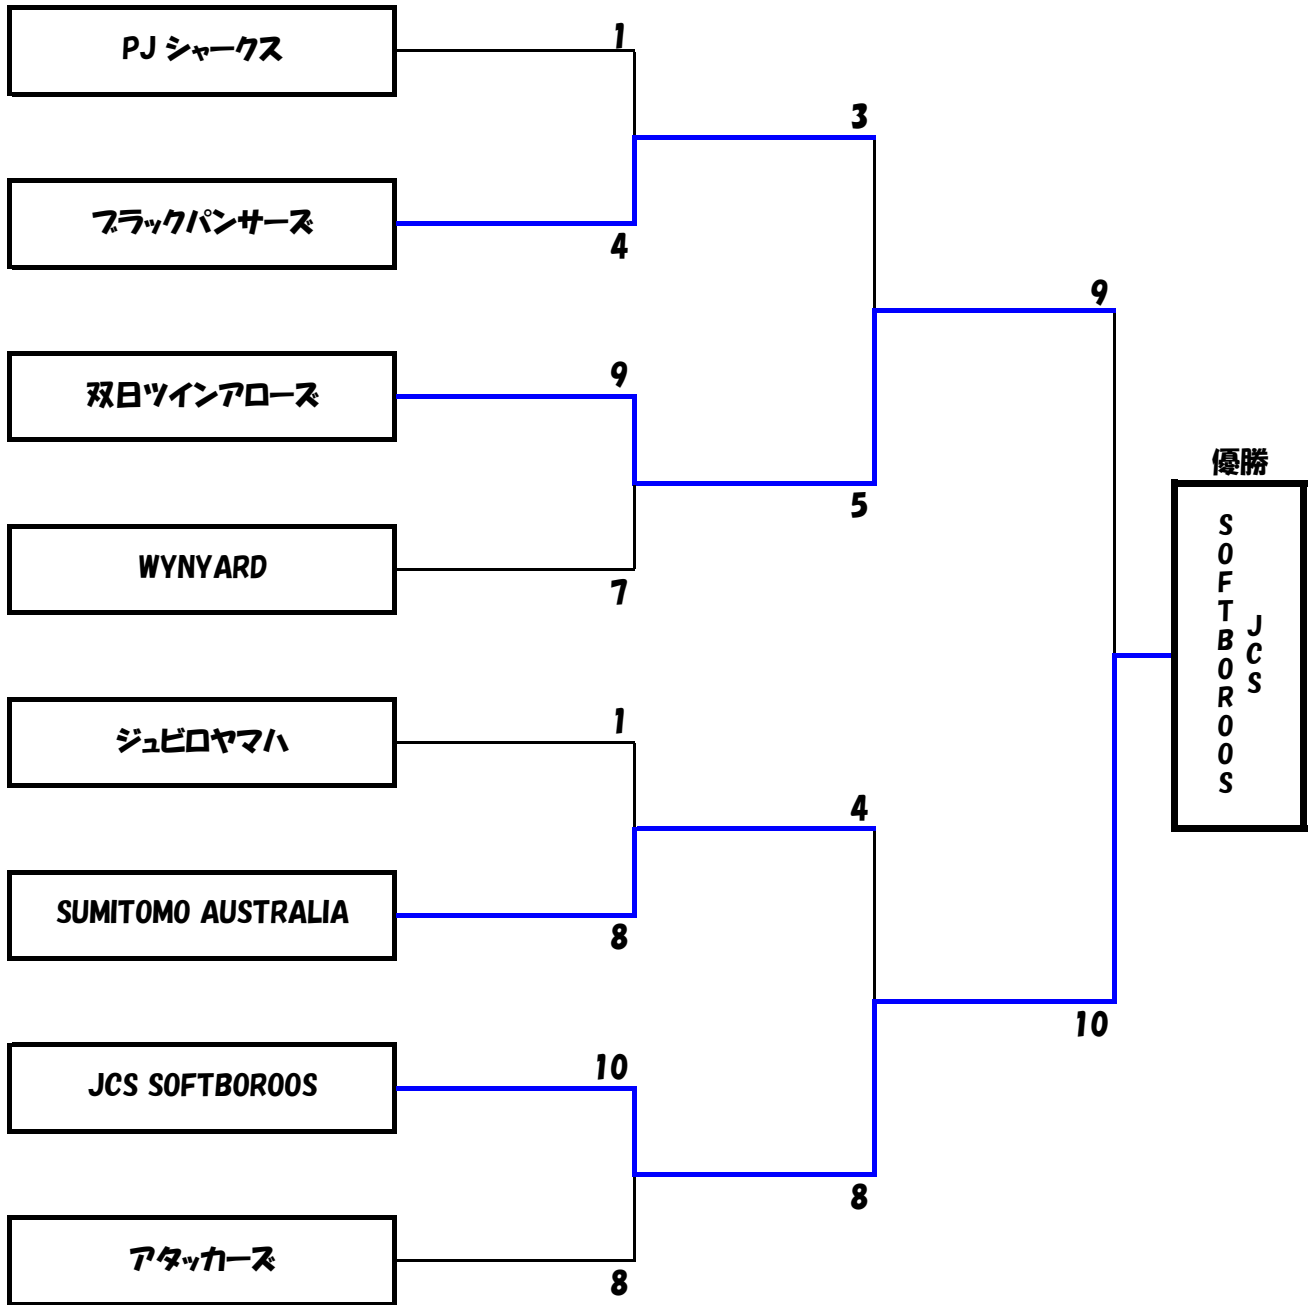

第68回日本人会ソフトボール大会結果表(2012年11月4日)

〈決勝トーナメント〉

準々決勝戦
13:00~13:50

準決勝戦
14:00~14:50

決勝戦
15:00~

〈第3位決定戦〉15:00~